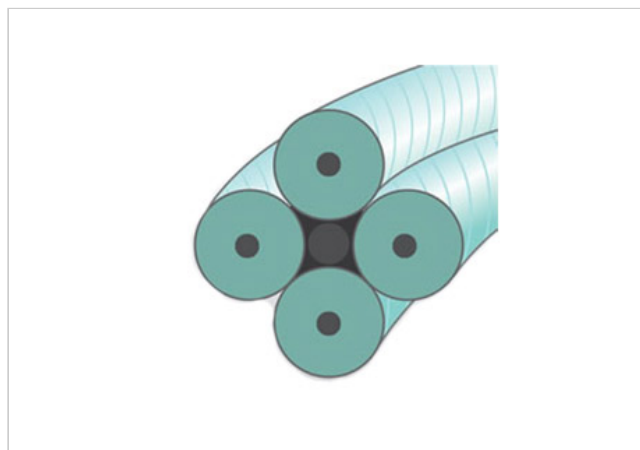

Jareta aplomada

Cerco Pesca

Cabo mixto de 4 cordones específicamente diseñado para la pesca de cerco. Su especial construcción de torsión dura, la hace idónea para el cierre de la red de cerco al paso por las anillas.

Cabe la posibilidad de variar la cantidad de plomo o acero galvanizado para regular el hundimiento.

En la jareta alambrada ofrecemos, además, la opción de fabricar ambos extremos de la Jareta sin acero.

En la jareta aplomada sin plomo o alambrada, ofrecemos la opción de fabricar diferentes diámetros en la misma jareta para evitar costuras posteriores

Características

Material

Plomo, sin plomo o acero galvanizado

Material de cubierta

Itsasplus

Construcción

4 cabos

Propiedades

Opcional: ambos extremos sin acero, variar la cantidad de plomo o acero
Excelente resistencia a la abrasión
Bajo alargamiento
Torsión dura

Especificaciones