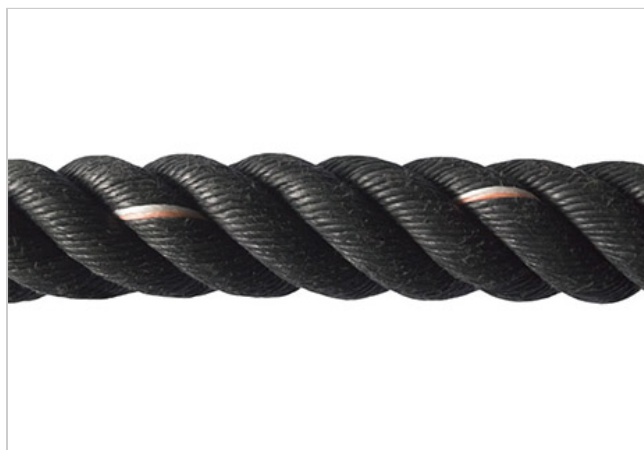

Jareta aplomada

Cerco Pesca

Cabo mixto de 4 cordones específicamente diseñado para la pesca de cerco. Su especial construcción de torsión dura, la hace idónea para el cierre de la red de cerco al paso por las anillas.

Cabe la posibilidad de variar la cantidad de plomo o acero galvanizado para regular el hundimiento.

En la jareta alambrada ofrecemos, además, la opción de fabricar ambos extremos de la Jareta sin acero.

En la jareta aplomada sin plomo o alambrada, ofrecemos la opción de fabricar diferentes diámetros en la misma jareta para evitar costuras posteriores

Características

Material

Plomo, sin plomo o acero galvanizado

Material de cubierta

Itsasplus

Construcción

4 cabos

Propiedades

Opcional: ambos extremos sin acero, variar la cantidad de plomo o acero
Excelente resistencia a la abrasión
Bajo alargamiento
Torsión dura

Especificaciones